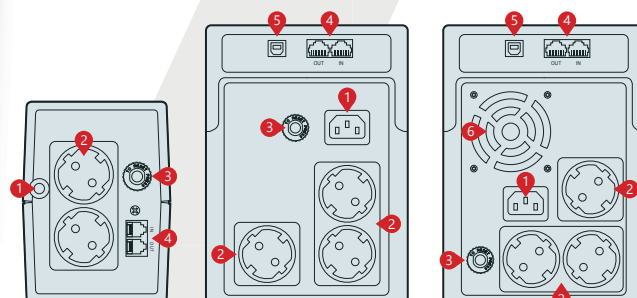

## 650-2000 ВА

ЛИНЕЙНО-ИНТЕРАКТИВНЫЙ ИБП

ДОМ/ОФИС

ЛИНЕЙНО  
ИНТЕРАКТИВНЫЙ

НАПОЛЬНЫЙ

PLUG & PLAY

USB

ЖК ДИСПЛЕЙ  
(1000-1500-2000ВА)

### ВНЕШНИЙ ВИД

1. Вход сети
2. Выходные розетки
3. Защитный расцепитель
4. Защита телефонных линий RJ11/RJ45
5. USB
6. Вентилятор охлаждения

Задняя панель  
650-850 ВА

Задняя панель  
1000-1500 ВА

Задняя панель  
2000 ВА